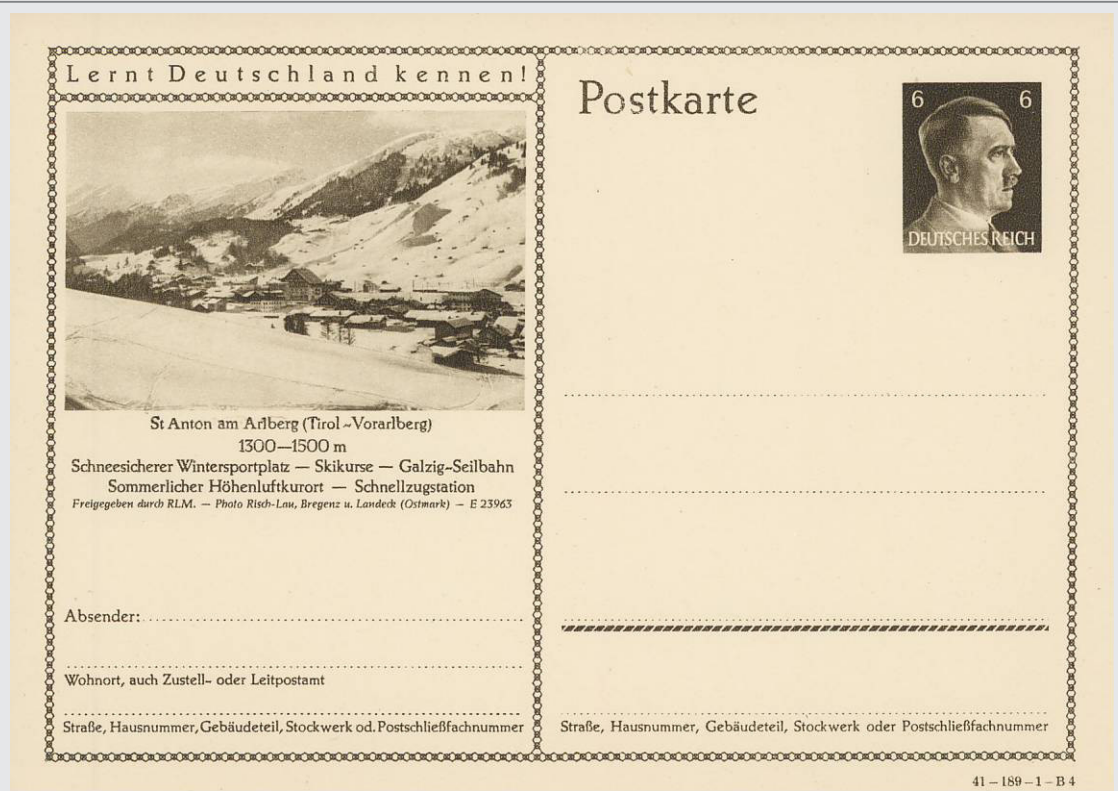

Bildpostkarten Deutsches Reich, 1941

Wertstempel Hitler 6 Pfg-braun, Hdb.-Nr. 41

189. Auflage, 9 Bilder in je 2 Typen, Bildnummer (Druckvermerk)

41-1894
(34-189-1-B4)