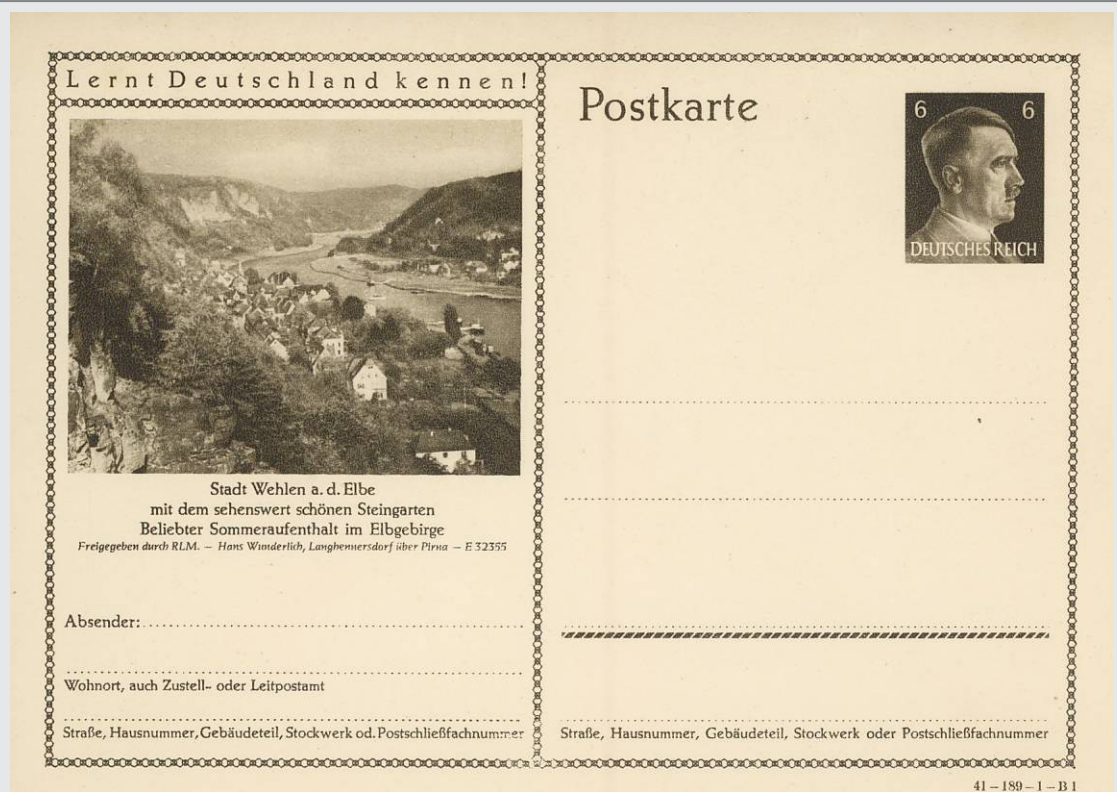

Bildpostkarten Deutsches Reich, 1941

Wertstempel Hitler 6 Pfg-braun, Hdb.-Nr. 41

189. Auflage, 9 Bilder in je 2 Typen, Bildnummer (Druckvermerk)

41-1891-1

(34-189-1-B1)

41-1891-2

Bildpostkarten Deutsches Reich, 1941

Wertstempel Hitler 6 Pfg-braun, Hdb.-Nr. 41

189. Auflage, 9 Bilder in je 2 Typen, Bildnummer (Druckvermerk)

<p>41-1892 (34-189-1-B2)</p>	 <p>Lernt Deutschland kennen!</p> <p>Postkarte</p> <p>6 6 DEUTSCHES REICH</p> <p>Stadt Wehlen a. d. Elbe mit dem sehenswert schönen Steingarten Beliebter Sommeraufenthalt im Elbgebirge <i>Freigegeben durch RLM. - Hans Wunderlich, Langbenndorf über Pirna - E 32355</i></p> <p>Absender:</p> <p>Wohnort, auch Zustell- oder Leitpostamt</p> <p>Straße, Hausnummer, Gebäudeteil, Stockwerk od. Postschließfachnummer</p> <p>Straße, Hausnummer, Gebäudeteil, Stockwerk oder Postschließfachnummer</p> <p>41 - 189 - 1 - B 2</p>
<p>41-1892-2</p>	

Bildpostkarten Deutsches Reich, 1941

Wertstempel Hitler 6 Pfg-braun, Hdb.-Nr. 41

189. Auflage, 9 Bilder in je 2 Typen, Bildnummer (Druckvermerk)

41-1893
(34-189-1-B3)

41-1893-2

Bildpostkarten Deutsches Reich, 1941