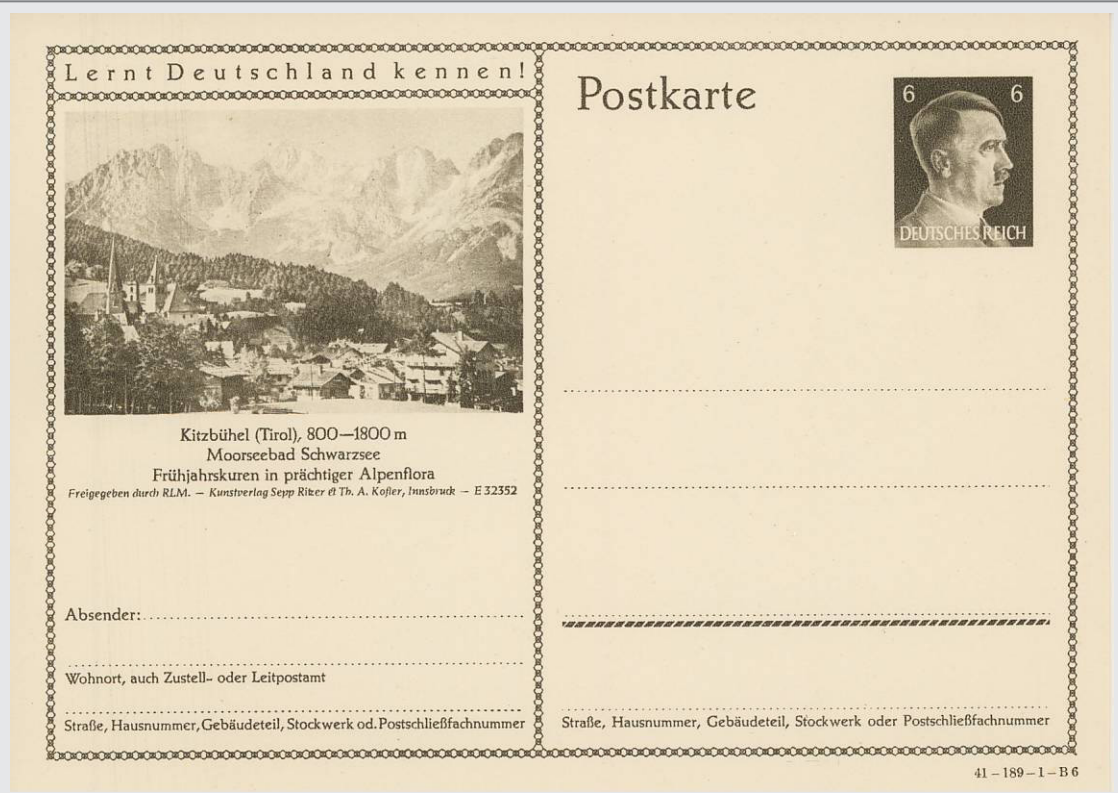

Bildpostkarten Deutsches Reich, 1941

Wertstempel Hitler 6 Pfg-braun, Hdb.-Nr. 41

189. Auflage, 9 Bilder in je 2 Typen, Bildnummer (Druckvermerk)

41-1896
(34-189-1-B6)

41-1896-2

Bildpostkarten Deutsches Reich, 1941

Wertstempel Hitler 6 Pfg-braun, Hdb.-Nr. 41

189. Auflage, 9 Bilder in je 2 Typen, Bildnummer (Druckvermerk)

<p>41-1897 (34-189-1-B7)</p>	 <p>Lernt Deutschland kennen!</p> <p>Postkarte</p> <p>6 6 DEUTSCHES REICH</p> <p>Schierke (Harz), der heilklimatische Kurort und Wintersportplatz <i>Freigegeben durch RLM. — Eigenaufnahme der Kurverwaltung — E 52353</i></p> <p>Absender:</p> <p>Wohnort, auch Zustell- oder Leitpostamt</p> <p>Straße, Hausnummer, Gebäudeteil, Stockwerk od. Postschließfachnummer</p> <p>Straße, Hausnummer, Gebäudeteil, Stockwerk oder Postschließfachnummer</p> <p>41 - 189 - 1 - B 7</p>
<p>41-1897-2</p>	