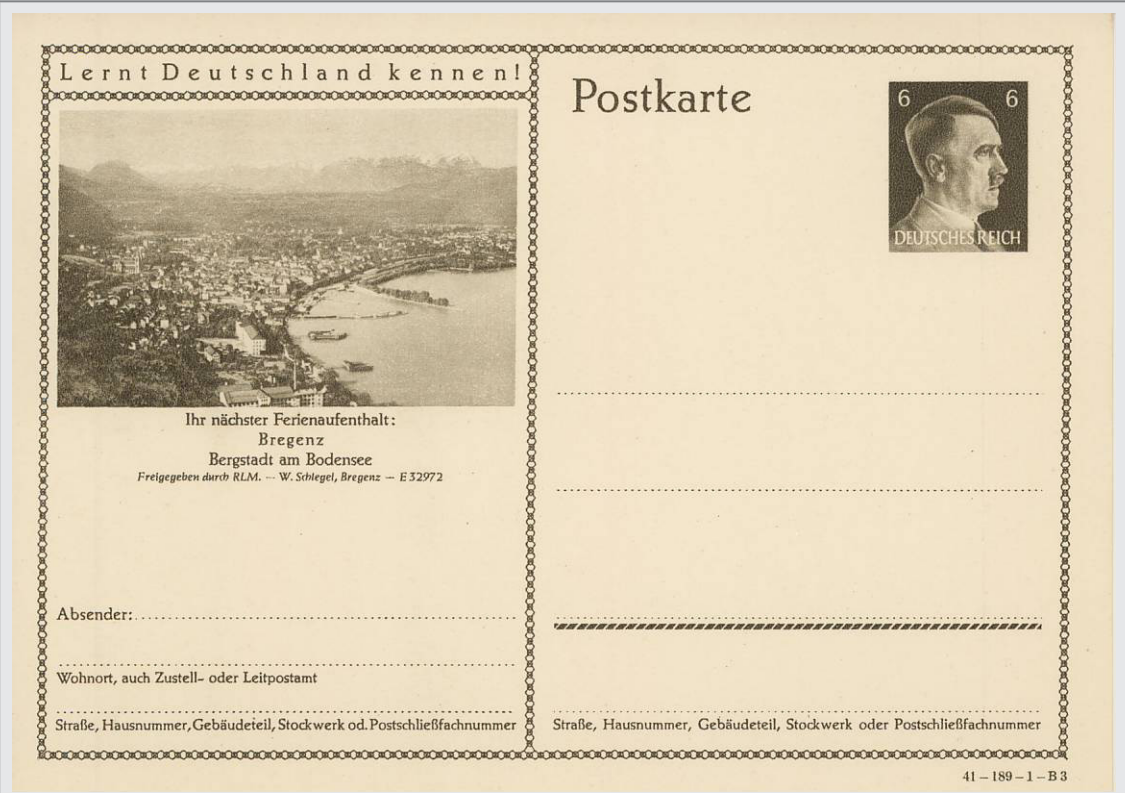

Bildpostkarten Deutsches Reich, 1941

Wertstempel Hitler 6 Pfg-braun, Hdb.-Nr. 41

189. Auflage, 9 Bilder in je 2 Typen, Bildnummer (Druckvermerk)

41-1891-1

(34-189-1-B1)

41-1891-2

Bildpostkarten Deutsches Reich, 1941

Wertstempel Hitler 6 Pfg-braun, Hdb.-Nr. 41

189. Auflage, 9 Bilder in je 2 Typen, Bildnummer (Druckvermerk)

<p>41-1892 (34-189-1-B2)</p>	 <p>Lernt Deutschland kennen!</p> <p>Postkarte</p> <p>6 6 DEUTSCHES REICH</p> <p>Stadt Wehlen a. d. Elbe mit dem sehenswert schönen Steingarten Beliebter Sommeraufenthalt im Elbgebirge <i>Freigegeben durch RLM. - Hans Wunderlich, Langbenndorf über Pirna - E 32355</i></p> <p>Absender:</p> <p>Wohnort, auch Zustell- oder Leitpostamt</p> <p>Straße, Hausnummer, Gebäudeteil, Stockwerk od. Postschließfachnummer</p> <p>Straße, Hausnummer, Gebäudeteil, Stockwerk oder Postschließfachnummer</p> <p>41 - 189 - 1 - B 2</p>
<p>41-1892-2</p>	

Bildpostkarten Deutsches Reich, 1941

Wertstempel Hitler 6 Pfg-braun, Hdb.-Nr. 41

189. Auflage, 9 Bilder in je 2 Typen, Bildnummer (Druckvermerk)

41-1893
(34-189-1-B3)

41-1893-2

Bildpostkarten Deutsches Reich, 1941