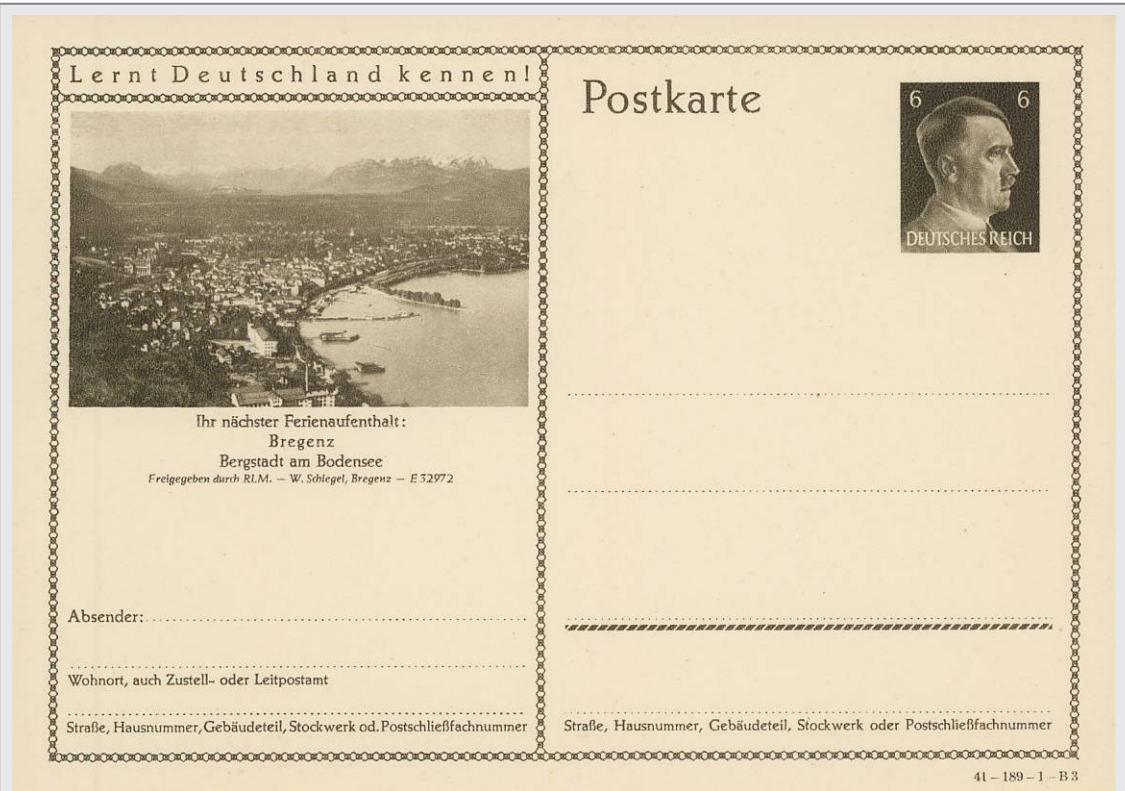

Bildpostkarten Deutsches Reich, 1941

Wertstempel Hitler 6 Pfg-braun, Hdb.-Nr. 41

189. Auflage, 9 Bilder in je 2 Typen, Bildnummer (Druckvermerk)

41-1891-1

(34-189-1-B1)

41-1891-2

Bildpostkarten Deutsches Reich, 1941

Wertstempel Hitler 6 Pfg-braun, Hdb.-Nr. 41

189. Auflage, 9 Bilder in je 2 Typen, Bildnummer (Druckvermerk)

<p>41-1892 (34-189-1-B2)</p>	 <p>Lernt Deutschland kennen!</p> <p>Postkarte</p> <p>6 6 DEUTSCHES REICH</p> <p>Stadt Wehlen a. d. Elbe mit dem sehenswert schönen Steingarten Beliebter Sommeraufenthalt im Elbgebirge <i>Freigegeben durch RLM. - Hans Wunderlich, Langbenndorf über Pirna - E 32355</i></p> <p>Absender:</p> <p>Wohnort, auch Zustell- oder Leitpostamt</p> <p>Straße, Hausnummer, Gebäudeteil, Stockwerk od. Postschließfachnummer</p> <p>Straße, Hausnummer, Gebäudeteil, Stockwerk oder Postschließfachnummer</p> <p>41 - 189 - 1 - B 2</p>
<p>41-1892-2</p>	

Bildpostkarten Deutsches Reich, 1941

Wertstempel Hitler 6 Pfg-braun, Hdb.-Nr. 41

189. Auflage, 9 Bilder in je 2 Typen, Bildnummer (Druckvermerk)

41-1893
(34-189-1-B3)

41-1893-2

Bildpostkarten Deutsches Reich, 1941