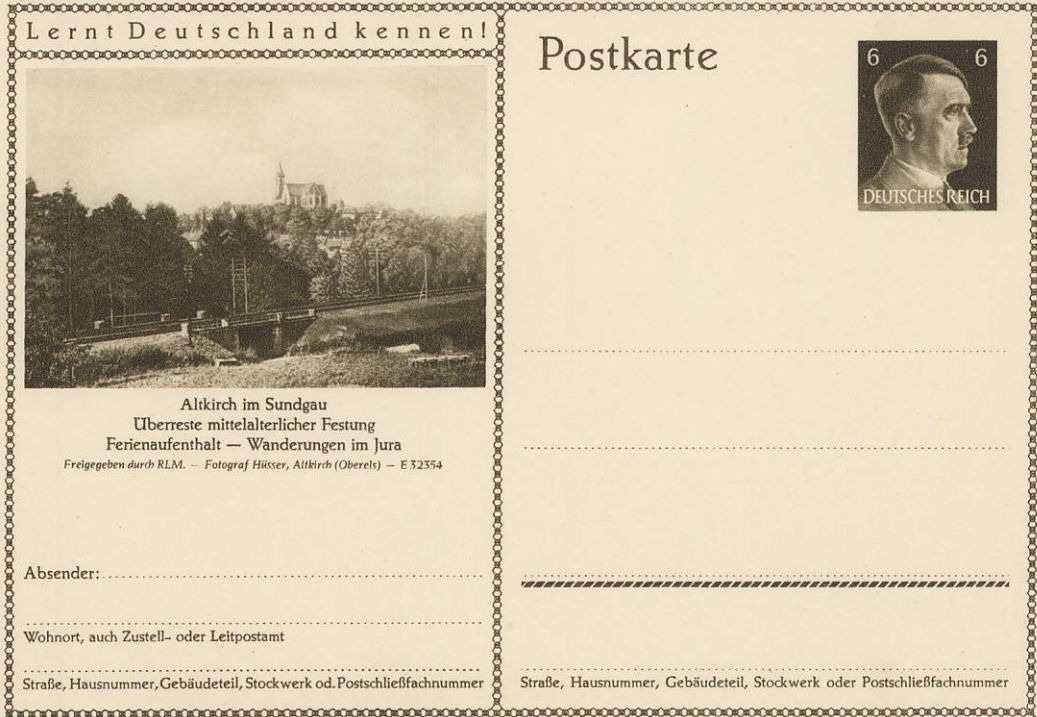

Bildpostkarten Deutsches Reich, 1941

Wertstempel Hitler 6 Pfg-braun, Hdb.-Nr. 41

189. Auflage, 9 Bilder in je 2 Typen, Bildnummer (Druckvermerk)

41-1898

(34-189-1-B8)

41-189-1-B8

41-1898-2